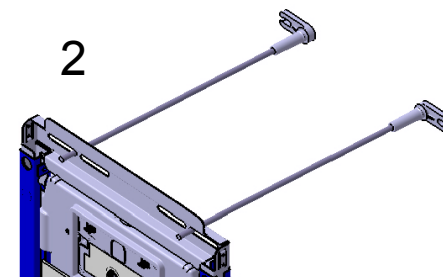

Комплект Geberit Платтенбау с клавишей Delta51

Продуманная реконструкция – современный гигиеничный туалет

До реконструкции

Основная идея продукта

- Современный, гигиеничный туалет за 4 дня
- Бюджетный ремонт
- Комплексное техническое решение

После реконструкции

Один Артикул → все что нужно для монтажа подвесного унитаза

- Комплект «Платтенбау» включает в себя:

1. Монтажный элемент с бачком
2. Комплект для крепления к стене в сантехнической шахте
3. Клавишу смыва
4. Комплект подключения к канализации и водоснабжению