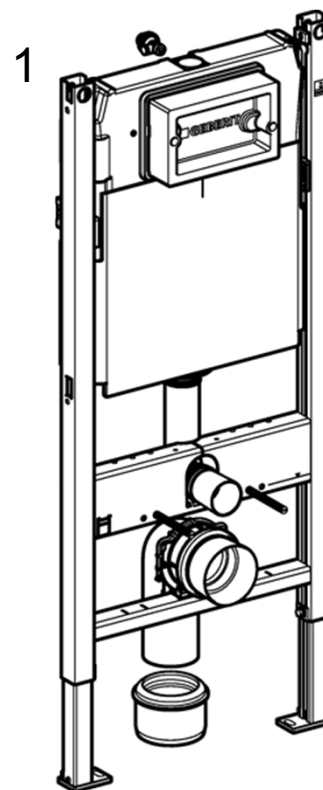

Комплект Geberit Платтенбау с клавишей Delta51

Продуманная реконструкция – современный гигиеничный туалет

До реконструкции

Основная идея продукта

- Современный, гигиеничный туалет за 4 дня
- Бюджетный ремонт
- Комплексное техническое решение

После реконструкции

Один Артикул → все что нужно для монтажа подвесного унитаза

- Комплект «Платтенбау» включает в себя:

1. Монтажный элемент с бачком
2. Комплект для крепления к стене в сантехнической шахте
3. Клавишу смыва
4. Комплект подключения к канализации и водоснабжению