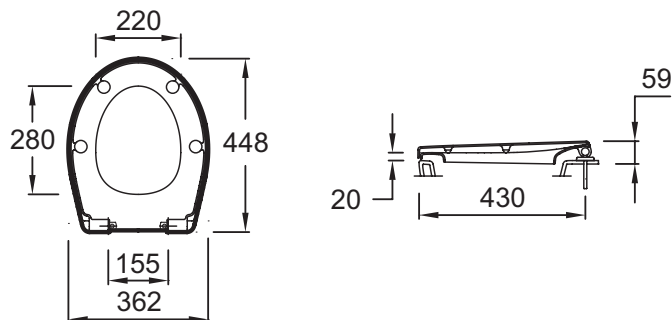

**Технические характеристики**

- ВЕС: 1,9 кг
- МАТЕРИАЛ: Термодюр
- АКССЕСУАРЫ: Стандартная крышка-сиденье
- ТИП КРЫШКИ-СИДЕНЬЯ: Съемная с механизмом "плавное опускание"
- Шарниры из нержавеющей стали

**Продукты для комплектации**

- UJD102

**Общая информация**

Спецификация продукта: Крышка-сиденье из термодюра. E70021. Коллекция: PATIO. ВЕС: 1,9 кг. МАТЕРИАЛ: Термодюр. АКССЕСУАРЫ: Стандартная крышка-сиденье. ТИП КРЫШКИ-СИДЕНЬЯ: Съемная с механизмом "плавное опускание". Шарниры из нержавеющей стали.