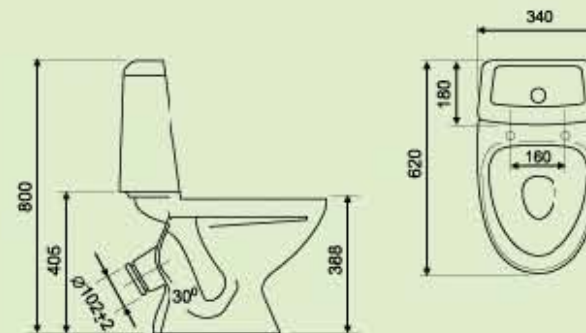

Компакт «АРГО»

Вес – 27,7 кг

Водоворотный

Выпуск под углом 30°

Нижняя подводка воды

Гофрокороб, мм – 800x430x410