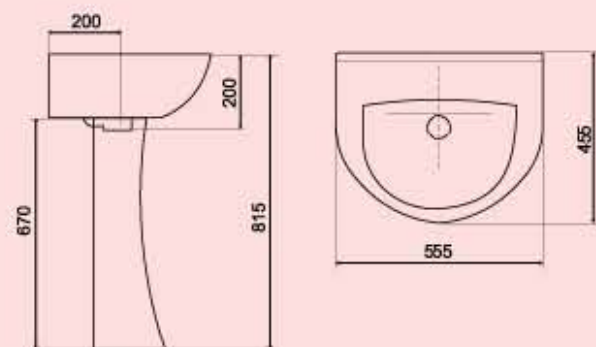

Пьедестал к умывальнику  
 Упаковка – гофрокороб, мм – 680x215x225

Компакт  
«ВИКТОРИЯ»

Вес – 27,6 кг  
Тарельчатый  
Выпуск под углом 30°  
Нижняя подводка воды

Умывальник  
«ВИКТОРИЯ»

Вес раковины – 12,8 кг  
Вес пьедестала – 7,2 кг