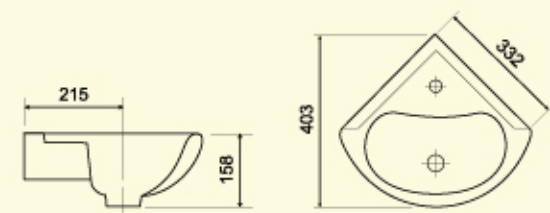

Вес рукомойника – 8,3 кг