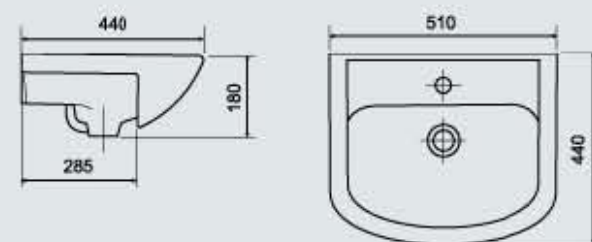

### Умывальник «ЛОТОС»

**Вес умывальника – 12,1 кг**

**Вес пьедестала – 7,8 кг**

Умывальник – **гофрокороб, мм – 585x200x500**

Пьедестал – **гофрокороб, мм – 680x215x225**

**Компакт «ЛИЛИЯ»**

Элегантная модель компакта «Лилия» гармонично вписывается в любой интерьер и дизайн ванной комнаты. Напольный компакт «Лилия» предусматривает установку с выпуском в стену. Воплощая в себе мастерство и богатый опыт прошлых лет в сочетании с высокими технологиями производства, этот унитаз создан для истинных ценителей прекрасного.

**Компакт «ЛИЛИЯ»**

**Вес** – 31,2 кг

**Горизонтальный** выпуск

**Нижняя** подводка воды

**Гофрокороб**, мм - 840x425x445

**Мебельный умывальник «АКВАТОН»**

**Вес умывальника** – 12 кг

**Гофрокороб**, мм – 520x190x450