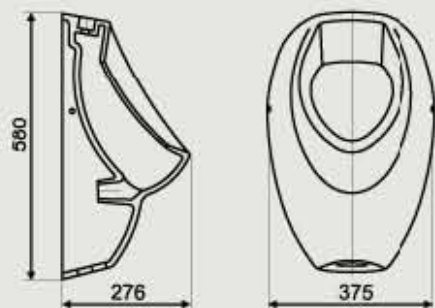

Мебельный умывальник  
«САТУРН»

Вес умывальника – 13,5 кг  
Гофрокороб, мм – 610x200x480

Мебельный умывальник  
«ИНТАКТ»

Вес умывальника – 12,6 кг  
Гофрокороб, мм – 585x200x500

Beга

Писсуар  
«ВЕГА»

Вес – 8,5 кг  
Гофрокороб, мм – 590x380x295