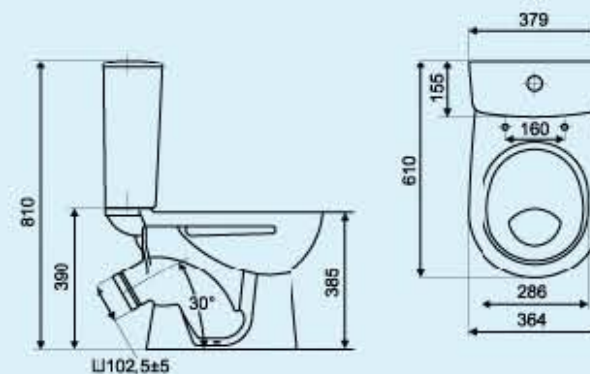

Пьедестал к умывальнику  
 Упаковка – гофрокороб, мм – 680x215x225

Компакт  
«ВИКТОРИЯ»

Вес – 27,6 кг  
Тарельчатый  
Выпуск под углом 30°  
Нижняя подводка воды

Умывальник  
«ВИКТОРИЯ»

Вес раковины – 12,8 кг  
Вес пьедестала – 7,2 кг

Пьедестал к умывальнику  
 Упаковка – гофрокороб, мм – 680x215x225

**Умывальник  
«ОРИОН»**

**Вес раковины – 14 кг**  
Устанавливается как накладной на мебель и на кронштейны

**Умывальник  
«ОРИОН»  
на полупьедестале**

**Вес раковины – 14 кг**  
**Вес полупьедестала – 6 кг**

**Умывальник  
«ОРИОН»  
на пьедестале**

**Вес раковины – 14 кг**  
**Вес пьедестала – 7,1 кг**

**Компакт  
«ОРИОН»**

**Вес – 28,7 кг**  
**Козырьковый**  
**Выпуск под углом 30°**  
**Нижняя подводка воды**