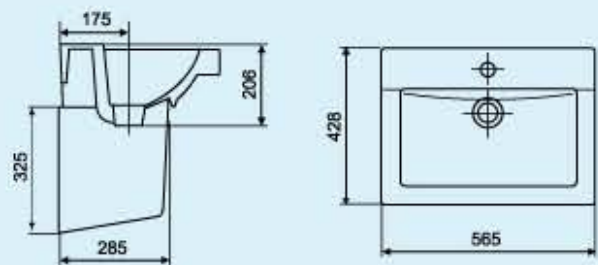

Пьедестал к умывальнику  
 Упаковка – гофрокороб, мм – 680x215x225

**Умывальник  
«ОРИОН»**

**Вес раковины – 14 кг**  
Устанавливается как накладной на мебель и на кронштейны

**Умывальник  
«ОРИОН»  
на полупьедестале**