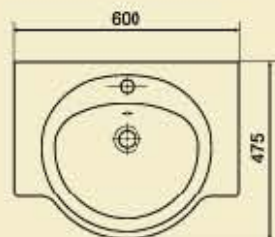

Вес умывальника – 13,5 кг
Гофрокороб, мм – 610x200x480