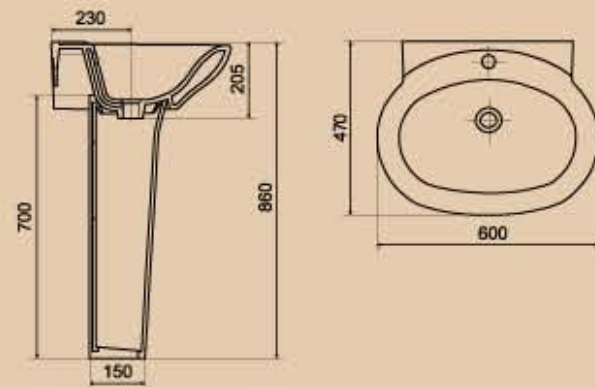

Вес раковины – 13,9 кг
Вес пьедестала – 8,1 кг
Гофрокороб, мм – 610x200x480
Способы установки умывальника – накладной на столешницу и на пьедестале