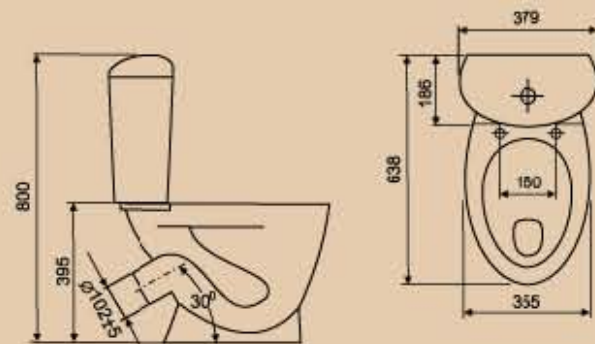

Компакт «ВЕРСИЯ»

Умывальник «УЛЬТРА»

Вес – 30,6 кг
Козырьковый
Выпуск под углом 30°
Нижняя подводка воды
Гофрокороб, мм – 840x410x410