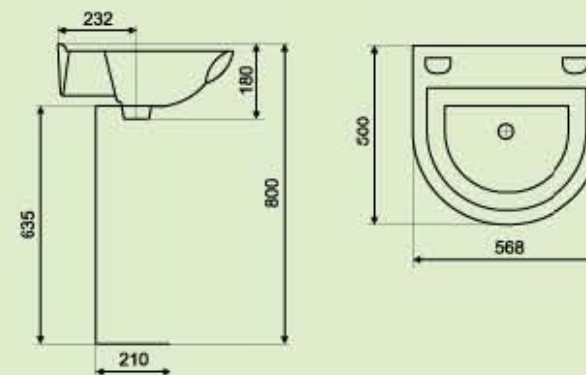

Умывальник «ЛОТОС»

Вес умывальника – 12,1 кг

Вес пьедестала – 7,8 кг

Умывальник – **гофрокороб, мм – 585x200x500**

Пьедестал – **гофрокороб, мм – 680x215x225**