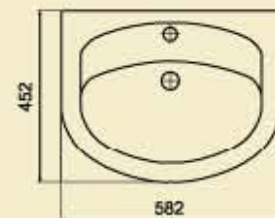

Вес умывальника – 12,6 кг
Гофрокороб, мм – 585x200x500