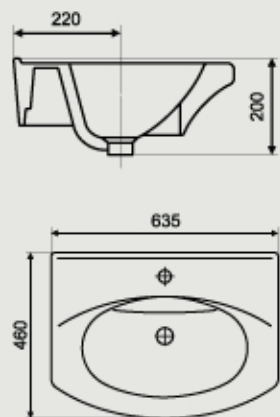

Мебельный умывальник
«САТУРН»