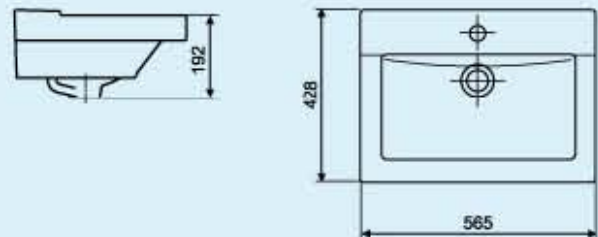

**Умывальник
«ОРИОН»**

Вес раковины – 14 кг
Устанавливается как накладной на мебель и на кронштейны