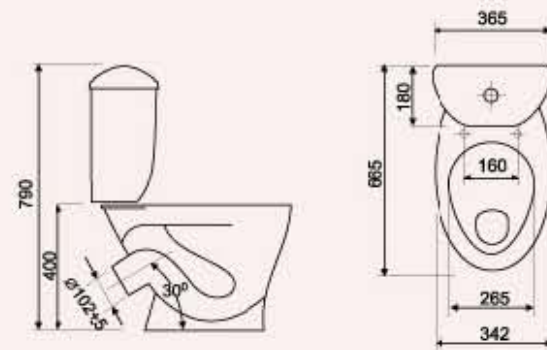

Пьедестал к умывальнику  
 Упаковка – гофрокороб, мм – 680x215x225

Рукомойник  
 Упаковка – гофрокороб, мм – 470x180x370

**Компакт  
«ВОРОТЫНСКИЙ»**

**Вес** – 28,3 кг  
**Козырьковый**  
**Выпуск** под углом 30°  
**Нижняя** подводка воды