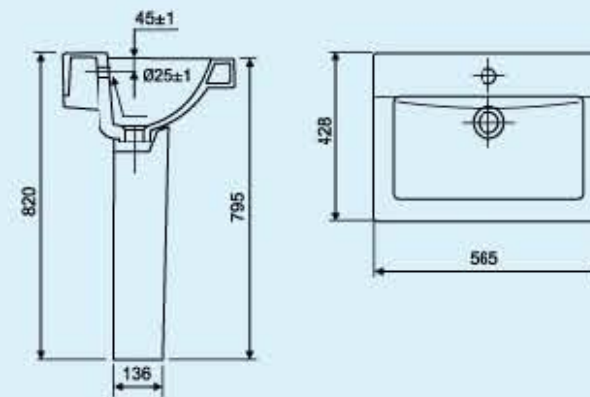

**Умывальник
«ОРИОН»
на пьедестале**

Вес раковины – 14 кг
Вес пьедестала – 7,1 кг