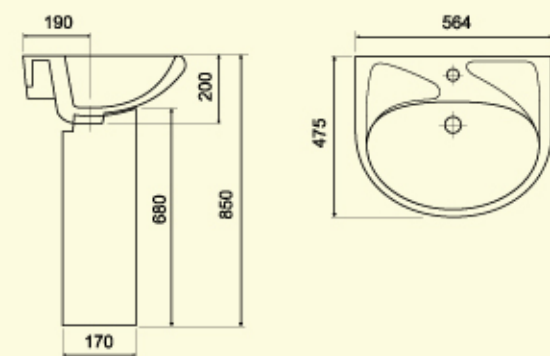

Пьедестал к умывальнику  
 Упаковка – гофрокороб 680x215x225

Рукомойник  
 Упаковка – гофрокороб 380x170x380

**Компакт  
«ВЕСТ»**

**Вес** – 28,6 кг  
**Выпуск** под углом 30°  
**Нижняя** подводка воды

**Умывальник  
«ВЕСТ»**