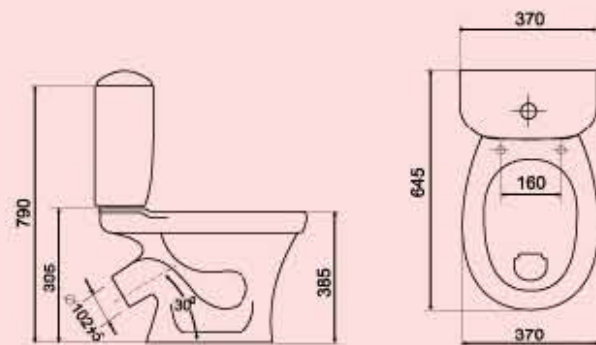

Пьедестал к умывальнику  
 Упаковка – гофрокороб, мм – 680x215x225

**Компакт  
«СОНАТА»**

**Вес** – 27,6 кг  
**Выпуск** под углом 30°  
**Нижняя** подводка воды

**Умывальник  
«СОНАТА»**

**Вес умывальника** – 12,4 кг  
**Вес пьедестала** – 6,3 кг

Пьедестал к умывальнику  
 Упаковка – гофрокороб, мм – 680x215x225

Компакт  
«ВИКТОРИЯ»

Вес – 27,6 кг  
Тарельчатый  
Выпуск под углом 30°  
Нижняя подводка воды

Умывальник  
«ВИКТОРИЯ»

Вес раковины – 12,8 кг  
Вес пьедестала – 7,2 кг