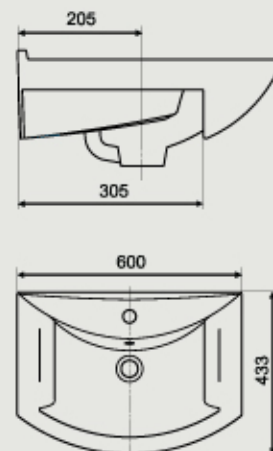

**Компакт «ЛИЛИЯ»**

**Вес** – 31,2 кг

**Горизонтальный** выпуск

**Нижняя** подводка воды

**Гофрокороб**, мм - 840x425x445

**Мебельный умывальник «АКВАТОН»**

**Вес умывальника** – 12 кг

**Гофрокороб**, мм – 520x190x450

Устанавливается на мебель

Мебельный умывальник  
«НОВАЯ ГРАНЬ»

Вес умывальника – 14,3 кг  
Гофрокороб, мм – 635x215x470

Мебельный умывальник  
«ГРАЦИЯ»

Вес умывальника – 13,5 кг  
Гофрокороб, мм – 610x200x480