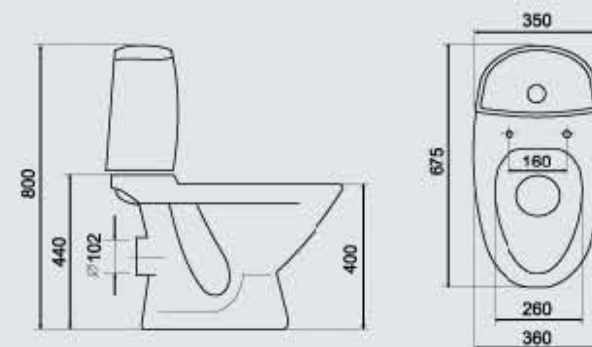

Пьедестал к умывальнику  
 Упаковка – гофрокороб, мм – 680x215x225

**Компакт  
«СОНАТА»**

**Вес** – 27,6 кг  
**Выпуск** под углом 30°  
**Нижняя** подводка воды

**Умывальник  
«СОНАТА»**

**Вес умывальника** – 12,4 кг  
**Вес пьедестала** – 6,3 кг

### Умывальник «УЛЬТРА»

**Вес** – 30,6 кг  
**Козырьковый**  
**Выпуск** под углом 30°  
**Нижняя** подводка воды  
**Гофрокороб**, мм – 840x410x410

**Вес раковины** – 13,9 кг  
**Вес пьедестала** – 8,1 кг  
**Гофрокороб**, мм – 610x200x480  
**Способы установки умывальника** – накладной на столешницу и на пьедестале

### Умывальник «ЛОТОС»

**Вес умывальника – 12,1 кг**

**Вес пьедестала – 7,8 кг**

Умывальник – **гофрокороб, мм – 585x200x500**

Пьедестал – **гофрокороб, мм – 680x215x225**

**Компакт «ЛИЛИЯ»**

Элегантная модель компакта «Лилия» гармонично вписывается в любой интерьер и дизайн ванной комнаты. Напольный компакт «Лилия» предусматривает установку с выпуском в стену. Воплощая в себе мастерство и богатый опыт прошлых лет в сочетании с высокими технологиями производства, этот унитаз создан для истинных ценителей прекрасного.

**Компакт «ЛИЛИЯ»**

**Вес** – 31,2 кг

**Горизонтальный** выпуск

**Нижняя** подводка воды

**Гофрокороб**, мм - 840x425x445

**Мебельный умывальник «АКВАТОН»**

**Вес умывальника** – 12 кг

**Гофрокороб**, мм – 520x190x450