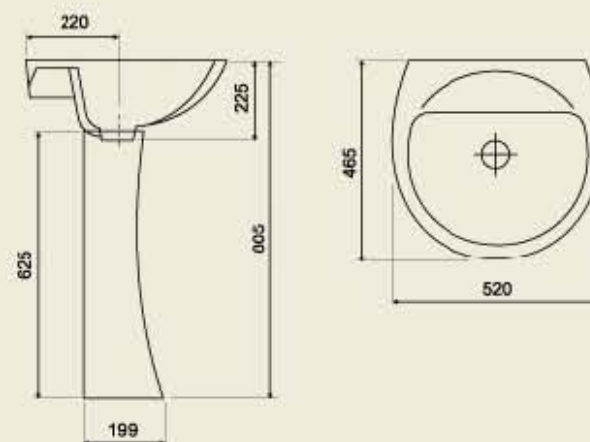

Пьедестал к умывальнику  
 Упаковка – гофрокороб, мм – 680x215x225

**Компакт  
«СОНАТА»**

**Вес** – 27,6 кг  
**Выпуск** под углом 30°  
**Нижняя** подводка воды

**Умывальник  
«СОНАТА»**

**Вес умывальника** – 12,4 кг  
**Вес пьедестала** – 6,3 кг