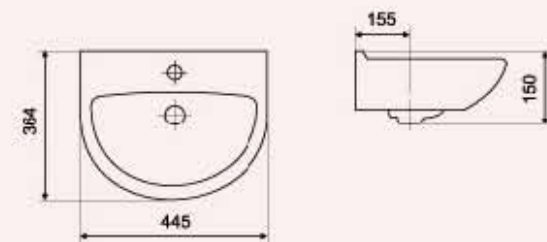

Вес рукомойника – 8,6 кг