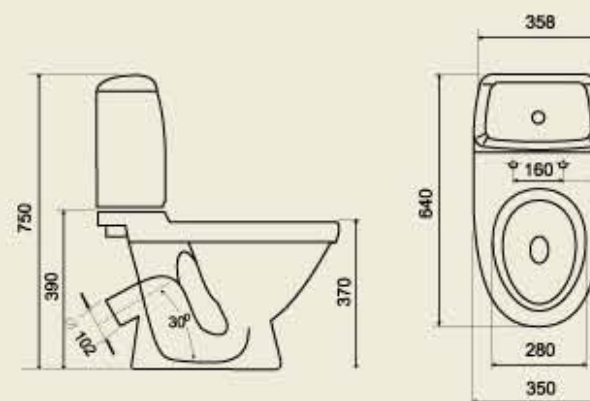

### В комплекте:

Унитаз  
 Бачок (оснащен кнопочной арматурой)  
 Жесткое сиденье  
 Крепеж  
 Гарантийный талон  
 Паспорт изделия  
 Упаковка – гофрокороб, мм – 850x410x405

Умывальник с обрамлением перелива  
 Паспорт изделия  
 Упаковка – гофрокороб, мм – 525x225x485

Пьедестал к умывальнику  
 Упаковка – гофрокороб, мм – 680x215x225

**Компакт  
«СОНАТА»**

**Вес** – 27,6 кг  
**Выпуск** под углом 30°  
**Нижняя** подводка воды

**Умывальник  
«СОНАТА»**

**Вес умывальника** – 12,4 кг  
**Вес пьедестала** – 6,3 кг