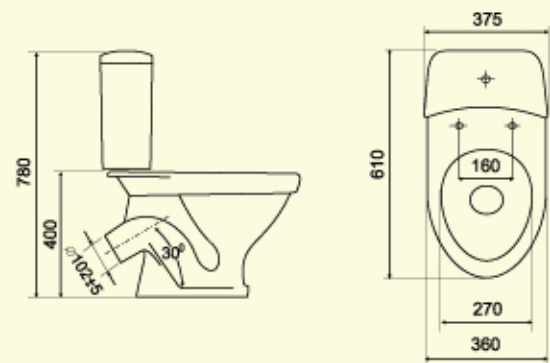

Пьедестал к умывальнику  
 Упаковка – гофрокороб 680x215x225

Рукомойник  
 Упаковка – гофрокороб 380x170x380

**Компакт  
«ВЕСТ»**

**Вес** – 28,6 кг  
**Выпуск** под углом 30°  
**Нижняя** подводка воды

**Умывальник  
«ВЕСТ»**