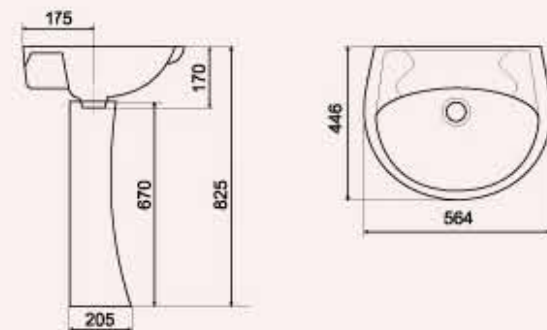

Вес – 28,3 кг
Козырьковый
Выпуск под углом 30°
Нижняя подводка воды

**Умывальник
«ВОРОТЫНСКИЙ»**

Вес умывальника – 11,8 кг
Вес пьедестала – 7,2 кг