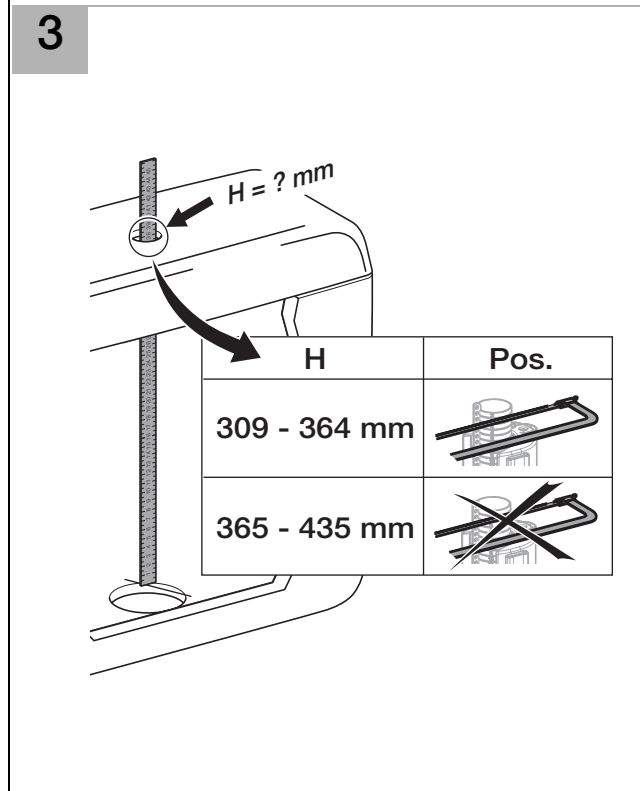

Installation

■ GEBERIT

D19340-003&BDC © 08-2008

4

Example

H	Pos.	Pos.
309 - 315 mm	18	10
316 - 322 mm	17	9
323 - 329 mm	16	8
330 - 336 mm	15	7
337 - 343 mm	14	6
344 - 350 mm	13	5
351 - 357 mm	12	4
358 - 364 mm	11	3
365 - 371 mm	10	
372 - 378 mm	9	
379 - 385 mm	8	
386 - 392 mm	7	
393 - 399 mm	6	
400 - 406 mm	5	
407 - 413 mm	4	
414 - 420 mm	3	
421 - 427 mm	2	
429 - 435 mm	1	

1

2

3

H	Pos.
309 - 378 mm	
379 - 449 mm	

4

Example

H	Pos.	Pos.
309 - 315 mm	20	12
316 - 322 mm	19	11
323 - 329 mm	18	10
330 - 336 mm	17	9
337 - 343 mm	16	8
344 - 350 mm	15	7
351 - 357 mm	14	6
358 - 364 mm	13	5
365 - 371 mm	12	4
372 - 378 mm	11	3
379 - 385 mm	10	
386 - 392 mm	9	
393 - 399 mm	8	
400 - 406 mm	7	
407 - 413 mm	6	
414 - 420 mm	5	
421 - 427 mm	4	
429 - 435 mm	3	
436 - 442 mm	2	
443 - 449 mm	1	

1

2

Example

Height (mm)	Pos.
372 - 378 mm	11
379 - 385 mm	10
386 - 392 mm	9
393 - 399 mm	8
400 - 406 mm	7
407 - 413 mm	6
414 - 420 mm	5
421 - 427 mm	4
429 - 435 mm	3
436 - 442 mm	2
443 - 449 mm	1