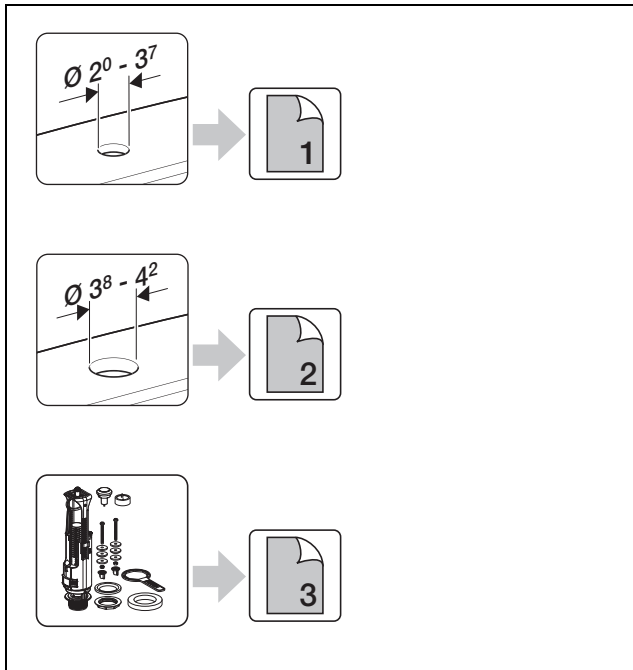

Installation

■ GEBERIT

D19340-003&BDC © 08-2008

4

Example

H	Pos.	Pos.
309 - 315 mm	18	10
316 - 322 mm	17	9
323 - 329 mm	16	8
330 - 336 mm	15	7
337 - 343 mm	14	6
344 - 350 mm	13	5
351 - 357 mm	12	4
358 - 364 mm	11	3
365 - 371 mm	10	
372 - 378 mm	9	
379 - 385 mm	8	
386 - 392 mm	7	
393 - 399 mm	6	
400 - 406 mm	5	
407 - 413 mm	4	
414 - 420 mm	3	
421 - 427 mm	2	
429 - 435 mm	1	

1

2

3

H	Pos.
309 - 378 mm	
379 - 449 mm	

4

Example

H	Pos.	Pos.
309 - 315 mm	20	12
316 - 322 mm	19	11
323 - 329 mm	18	10
330 - 336 mm	17	9
337 - 343 mm	16	8
344 - 350 mm	15	7
351 - 357 mm	14	6
358 - 364 mm	13	5
365 - 371 mm	12	4
372 - 378 mm	11	3
379 - 385 mm	10	
386 - 392 mm	9	
393 - 399 mm	8	
400 - 406 mm	7	
407 - 413 mm	6	
414 - 420 mm	5	
421 - 427 mm	4	
429 - 435 mm	3	
436 - 442 mm	2	
443 - 449 mm	1	

1

2

Example

Height (mm)	Pos.
372 - 378 mm	11
379 - 385 mm	10
386 - 392 mm	9
393 - 399 mm	8
400 - 406 mm	7
407 - 413 mm	6
414 - 420 mm	5
421 - 427 mm	4
429 - 435 mm	3
436 - 442 mm	2
443 - 449 mm	1