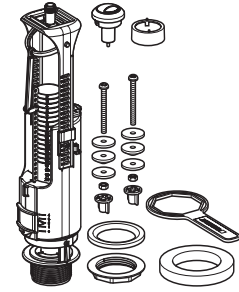

Installation

■ GEBERIT

D19340-003&BDC © 08-2008

4

Example

H	Pos.	Pos.
309 - 315 mm	18	10
316 - 322 mm	17	9
323 - 329 mm	16	8
330 - 336 mm	15	7
337 - 343 mm	14	6
344 - 350 mm	13	5
351 - 357 mm	12	4
358 - 364 mm	11	3
365 - 371 mm	10	
372 - 378 mm	9	
379 - 385 mm	8	
386 - 392 mm	7	
393 - 399 mm	6	
400 - 406 mm	5	
407 - 413 mm	4	
414 - 420 mm	3	
421 - 427 mm	2	
429 - 435 mm	1	

1

2

3

H	Pos.
309 - 378 mm	
379 - 449 mm	

4

Example

H	Pos.	Pos.
309 - 315 mm	20	12
316 - 322 mm	19	11
323 - 329 mm	18	10
330 - 336 mm	17	9
337 - 343 mm	16	8
344 - 350 mm	15	7
351 - 357 mm	14	6
358 - 364 mm	13	5
365 - 371 mm	12	4
372 - 378 mm	11	3
379 - 385 mm	10	
386 - 392 mm	9	
393 - 399 mm	8	
400 - 406 mm	7	
407 - 413 mm	6	
414 - 420 mm	5	
421 - 427 mm	4	
429 - 435 mm	3	
436 - 442 mm	2	
443 - 449 mm	1	