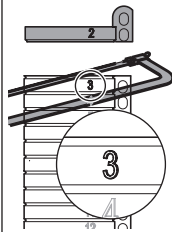

Installation

■ GEBERIT

D19340-003&BDC © 08-2008

4

Example

H	Pos.	Pos.
309 - 315 mm	18	10
316 - 322 mm	17	9
323 - 329 mm	16	8
330 - 336 mm	15	7
337 - 343 mm	14	6
344 - 350 mm	13	5
351 - 357 mm	12	4
358 - 364 mm	11	3
365 - 371 mm	10	
372 - 378 mm	9	
379 - 385 mm	8	
386 - 392 mm	7	
393 - 399 mm	6	
400 - 406 mm	5	
407 - 413 mm	4	
414 - 420 mm	3	
421 - 427 mm	2	
429 - 435 mm	1	

1

2

3

H	Pos.
309 - 378 mm	
379 - 449 mm	

4

Example

H	Pos.	Pos.
309 - 315 mm	20	12
316 - 322 mm	19	11
323 - 329 mm	18	10
330 - 336 mm	17	9
337 - 343 mm	16	8
344 - 350 mm	15	7
351 - 357 mm	14	6
358 - 364 mm	13	5
365 - 371 mm	12	4
372 - 378 mm	11	3
379 - 385 mm	10	
386 - 392 mm	9	
393 - 399 mm	8	
400 - 406 mm	7	
407 - 413 mm	6	
414 - 420 mm	5	
421 - 427 mm	4	
429 - 435 mm	3	
436 - 442 mm	2	
443 - 449 mm	1	

1

2

Example

Height (mm)	Pos.
372 - 378 mm	11
379 - 385 mm	10
386 - 392 mm	9
393 - 399 mm	8
400 - 406 mm	7
407 - 413 mm	6
414 - 420 mm	5
421 - 427 mm	4
429 - 435 mm	3
436 - 442 mm	2
443 - 449 mm	1