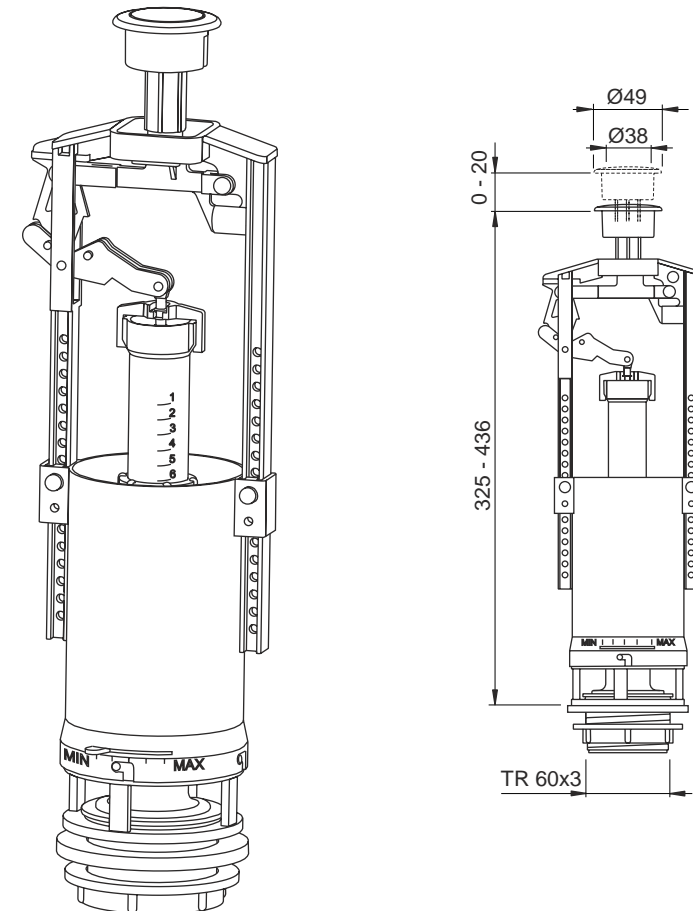

CZ Zvláštní díl p íslušenství:

SK Zvláštný diel príslušenstva:

RUS

GB Special part of accessories:

D Spezieller Teil des Zubehörs:

HU Speciális tartozék-rész:

RO Accesoriu special:

PL Specjalny element wyposa enia:

BG

LT Specialios papildomos dalys:

LV P rdabisks da a piederumi:

Alca PLAST®

CZ Vypoušt cí ventil se stop tla ítkem zvýšený

SK Vypúš ací ventil so stop tla ítkom zvýšený

RUS

GB Flush valve with raised stop button

D Ablaufventil mit Stopptaste verstellbar

HU Öblít szelep kiemelt stop gombos

RO Mecanism WC cu buton simpla actionare + reglaj

PL Zawór spustowy ze stopem podwy szony

BG

LT Paaukštintas vandens nuleidimo mechanizmas su STOP klavišu

LV Skalojam s kastes nopl des meh nisms STOP palielin t

A05

CZ Výrobce:

SK Výrobca:

RUS

GB Producer:

D Produzent:

HU Gyártó:

RO Produc torul:

PL Producent:

BG

LT Gamintojas:

LV Ražot ģis:

Alca plast, s.r.o.
Bratislavská 2846
690 02 B eclair
eská republika

Tel.: +420 519 323 456

Fax: +420 519 330 621

e-mail: alcaplast@alcaplast.cz

www.alcaplast.cz