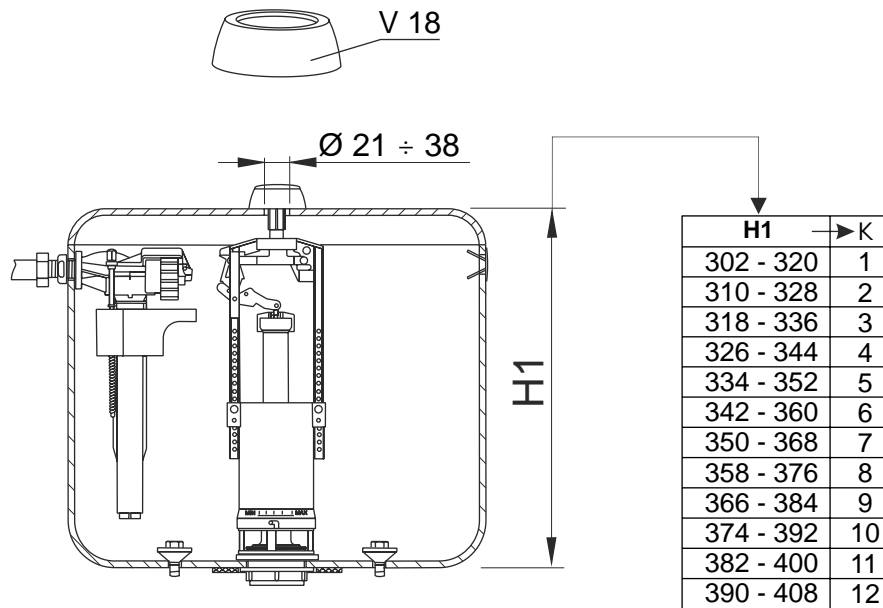

CZ Zvláštní díl p íslušenství:

SK Zvláštný diel príslušenstva:

RUS

GB Special part of accessories:

D Spezieller Teil des Zubehörs:

HU Speciális tartozék-rész:

RO Accesoriu special:

PL Specjalny element wyposa enia:

BG

LT Specialios papildomos dalys:

LV P rdabisks da a piederumi:

Alca PLAST®

CZ Vypoušt cí ventil se stop tla ítkem zvýšený

SK Vypúš ací ventil so stop tla ítkom zvýšený

RUS

GB Flush valve with raised stop button

D Ablaufventil mit Stopptaste verstellbar

HU Öblít szelep kiemelt stop gombos

RO Mecanism WC cu buton simpla actionare + reglaj

PL Zawór spustowy ze stopem podwy szony

BG

LT Paaukštintas vandens nuleidimo mechanizmas su STOP klavišu

LV Skalojam s kastes nopl des meh nisms STOP palielin t

A05

CZ Výrobce:

SK Výrobca:

RUS

GB Producer:

D Produzent:

HU Gyártó:

RO Produc torul:

PL Producent:

BG

LT Gamintojas:

LV Ražot ģis:

Alca plast, s.r.o.
Bratislavská 2846
690 02 B eclair
eská republika

Tel.: +420 519 323 456

Fax: +420 519 330 621

e-mail: alcaplast@alcaplast.cz

www.alcaplast.cz