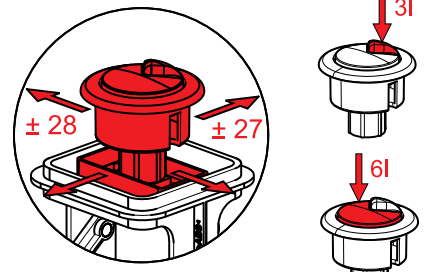

(x)	H
1	317 - 327
2	327 - 337
3	337 - 347
4	347 - 357
5	357 - 367
6	367 - 377
7	377 - 387
8	387 - 397
9	397 - 407
10	407 - 417
11	417 - 427
12	427 - 437
13	437 - 447
14	447 - 457

X = X
(1-14) = (1-14)