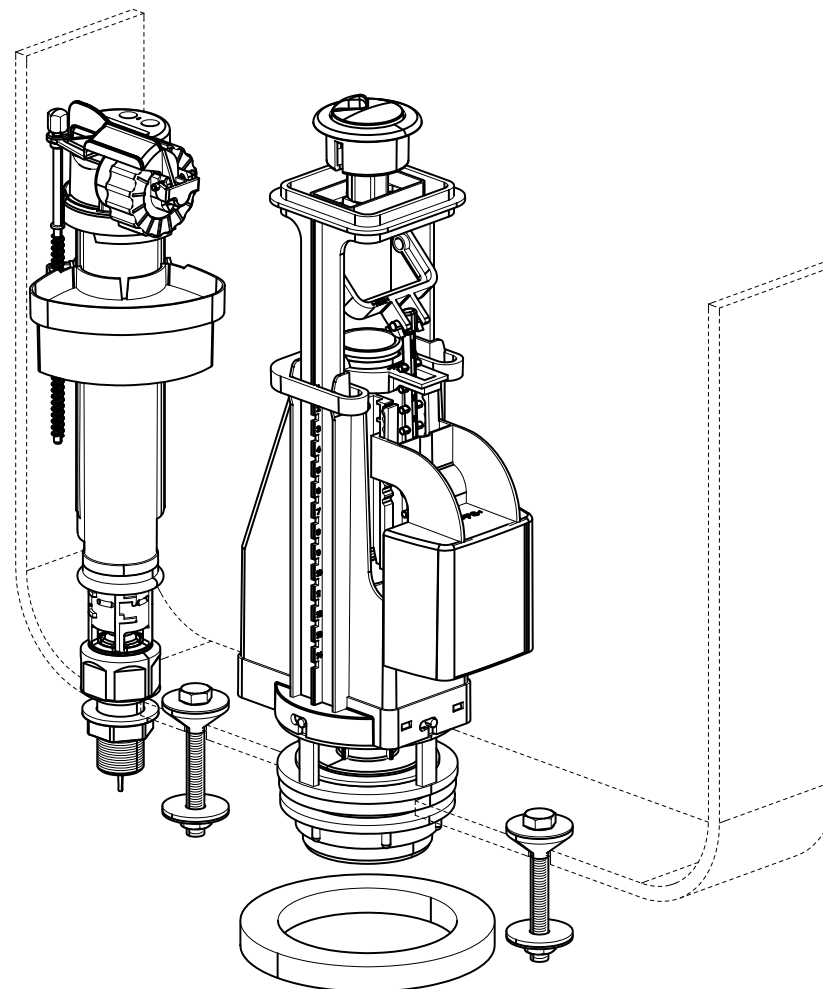

Alca PLAST®

SA08S

- ⒸZ Splachovací souprava
- ⒸSK Splachovacia súprava
- ⒸGB Fill and flush kit
- ⒸRUS Выпускной комплект
- ⒸD Spülsatz
- ⒸPL Komplet montażowy
- ⒸRO Set mecanism WC
- ⒸHU Öblítő rendszer
- ⒸBG Комплект за пускане на вода
- ⒸLT Pripildymo ir nuleidimo komplektas
- ⒸLV Skalojamās kastes mehānisma komplekts

(x)	H
1	317 - 327
2	327 - 337
3	337 - 347
4	347 - 357
5	357 - 367
6	367 - 377
7	377 - 387
8	387 - 397
9	397 - 407
10	407 - 417
11	417 - 427
12	427 - 437
13	437 - 447
14	447 - 457

X = X
(1-14) = (1-14)