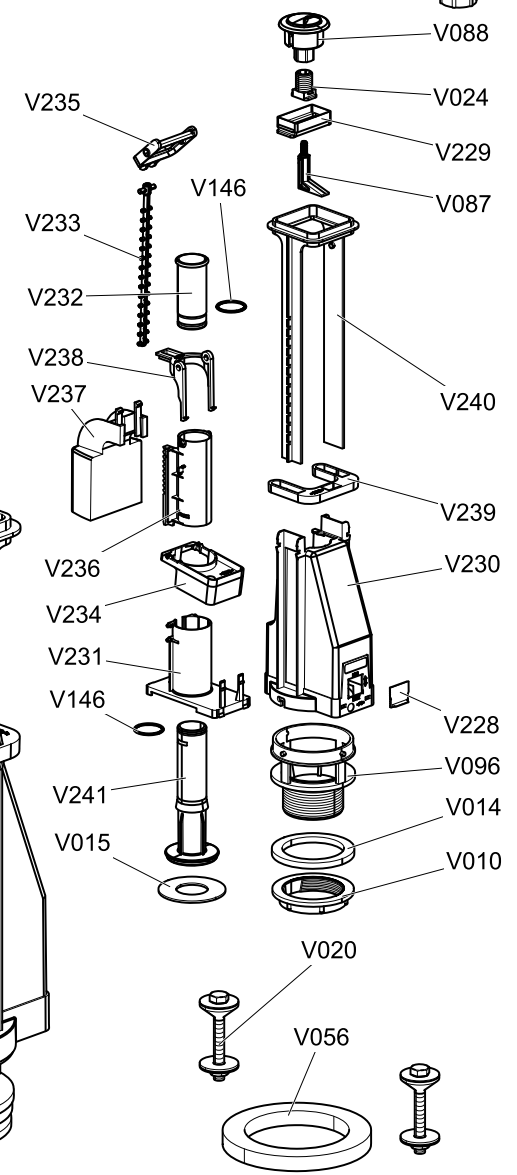

Alca PLAST®

SA08S

- ⒸZ Splachovací souprava
- ⒸSK Splachovacia súprava
- ⒸGB Fill and flush kit
- ⒸRUS Выпускной комплект
- ⒸD Spülsatz
- ⒸPL Komplet montażowy
- ⒸRO Set mecanism WC
- ⒸHU Öblítő rendszer
- ⒸBG Комплект за пускане на вода
- ⒸLT Pripildymo ir nuleidimo komplektas
- ⒸLV Skalojamās kastes mehānisma komplekts

(x)	H
1	317 - 327
2	327 - 337
3	337 - 347
4	347 - 357
5	357 - 367
6	367 - 377
7	377 - 387
8	387 - 397
9	397 - 407
10	407 - 417
11	417 - 427
12	427 - 437
13	437 - 447
14	447 - 457

X = X
(1-14) = (1-14)