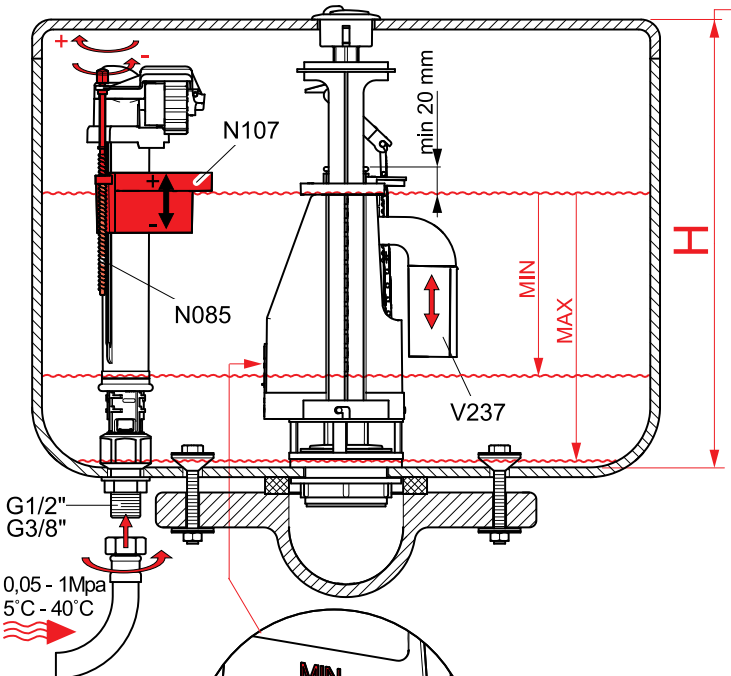

Alca PLAST®

SA08S

- ⒸZ Splachovací souprava
- ⒸSK Splachovacia súprava
- ⒸGB Fill and flush kit
- ⒸRUS Выпускной комплект
- ⒸD Spülsatz
- ⒸPL Komplet montażowy
- ⒸRO Set mecanism WC
- ⒸHU Öblítő rendszer
- ⒸBG Комплект за пускане на вода
- ⒸLT Pripildymo ir nuleidimo komplektas
- ⒸLV Skalojamās kastes mehānisma komplekts

(x)	H
1	317 - 327
2	327 - 337
3	337 - 347
4	347 - 357
5	357 - 367
6	367 - 377
7	377 - 387
8	387 - 397
9	397 - 407
10	407 - 417
11	417 - 427
12	427 - 437
13	437 - 447
14	447 - 457

X = X
(1-14) = (1-14)