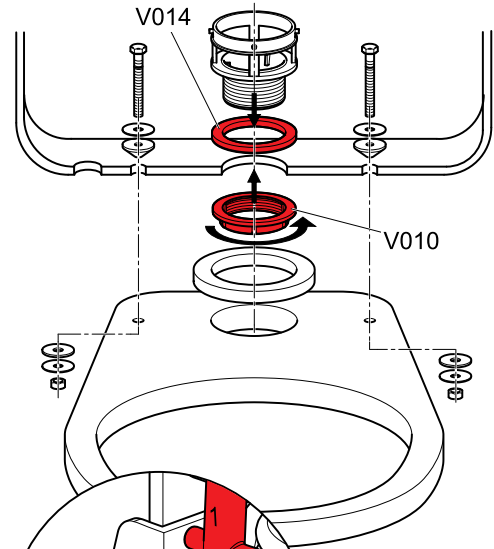

Alca PLAST®

SA08S

- ⒸZ Splachovací souprava
- ⒸSK Splachovacia súprava
- ⒸGB Fill and flush kit
- ⒸRUS Выпускной комплект
- ⒸD Spülsatz
- ⒸPL Komplet montażowy
- ⒸRO Set mecanism WC
- ⒸHU Öblítő rendszer
- ⒸBG Комплект за пускане на вода
- ⒸLT Pripildymo ir nuleidimo komplektas
- ⒸLV Skalojamās kastes mehānisma komplekts

(x)	H
1	317 - 327
2	327 - 337
3	337 - 347
4	347 - 357
5	357 - 367
6	367 - 377
7	377 - 387
8	387 - 397
9	397 - 407
10	407 - 417
11	417 - 427
12	427 - 437
13	437 - 447
14	447 - 457

X = X
(1-14) = (1-14)