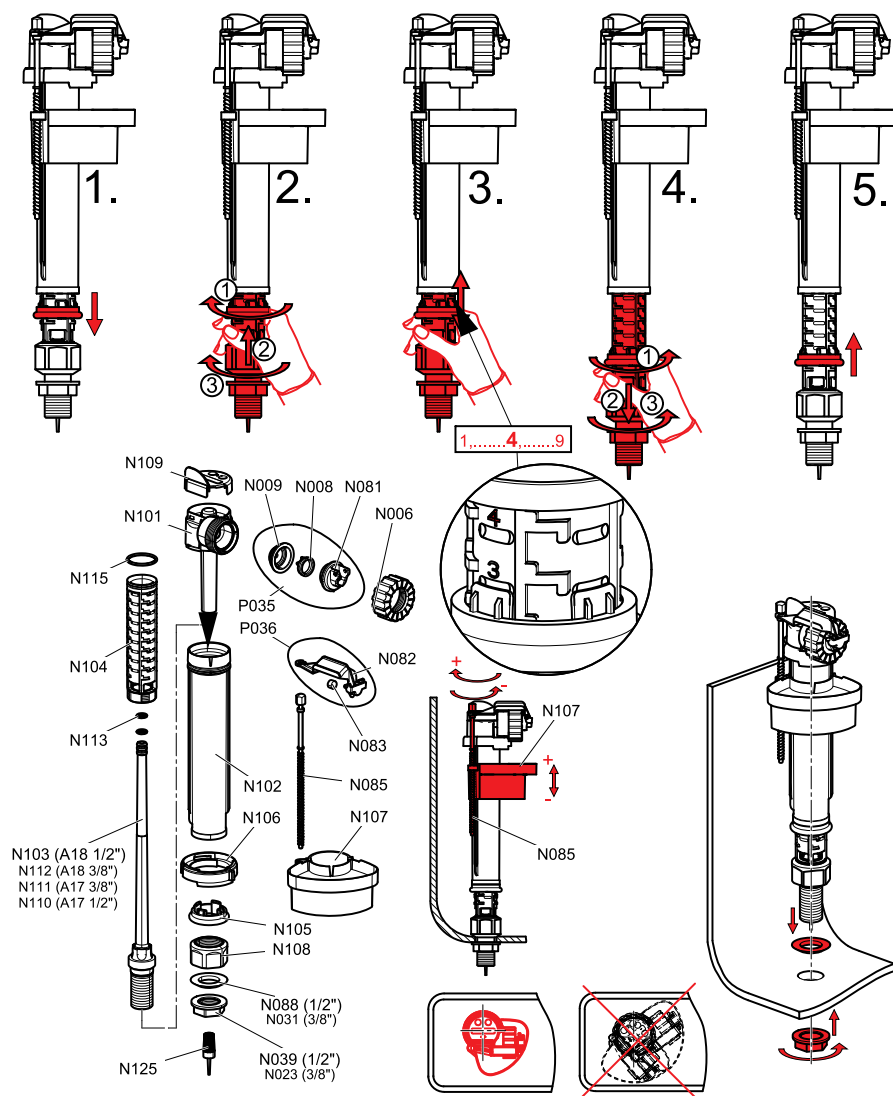

Alca PLAST®

SA08S

- ⒸZ Splachovací souprava
- ⒸSK Splachovacia súprava
- ⒸGB Fill and flush kit
- ⒸRUS Выпускной комплект
- ⒸD Spülsatz
- ⒸPL Komplet montażowy
- ⒸRO Set mecanism WC
- ⒸHU Öblítő rendszer
- ⒸBG Комплект за пускане на вода
- ⒸLT Pripildymo ir nuleidimo komplektas
- ⒸLV Skalojamās kastes mehānisma komplekts

(x)	H
1	317 - 327
2	327 - 337
3	337 - 347
4	347 - 357
5	357 - 367
6	367 - 377
7	377 - 387
8	387 - 397
9	397 - 407
10	407 - 417
11	417 - 427
12	427 - 437
13	437 - 447
14	447 - 457

X = X
(1-14) = (1-14)