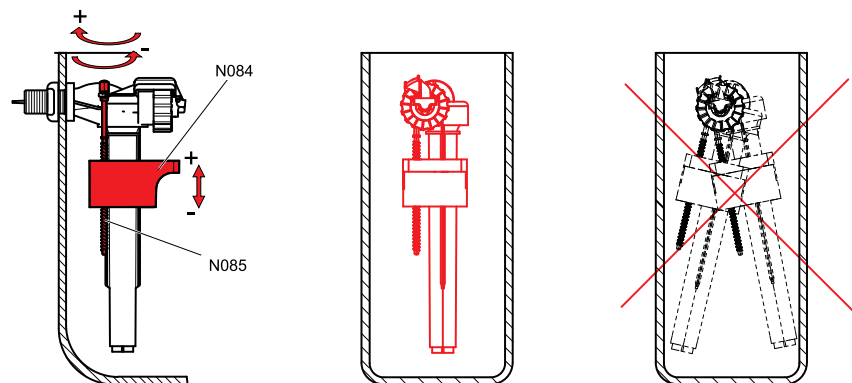

## SA08

- ⒸZ Splachovací souprava
- ⒸSK Splachovacia súprava
- ⒸGB Fill and flush kit
- ⒸRUS Выпускной комплект
- ⒸD Spülsatz
- ⒸPL Komplet montażowy
- ⒸRO Set mecanism WC
- ⒸHU Öblítő rendszer
- ⒸBG Комплект за пускане на вода
- ⒸLT Pripildymo ir nuleidimo komplektas
- ⒸLV Skalojamās kastes mehānisma komplekts