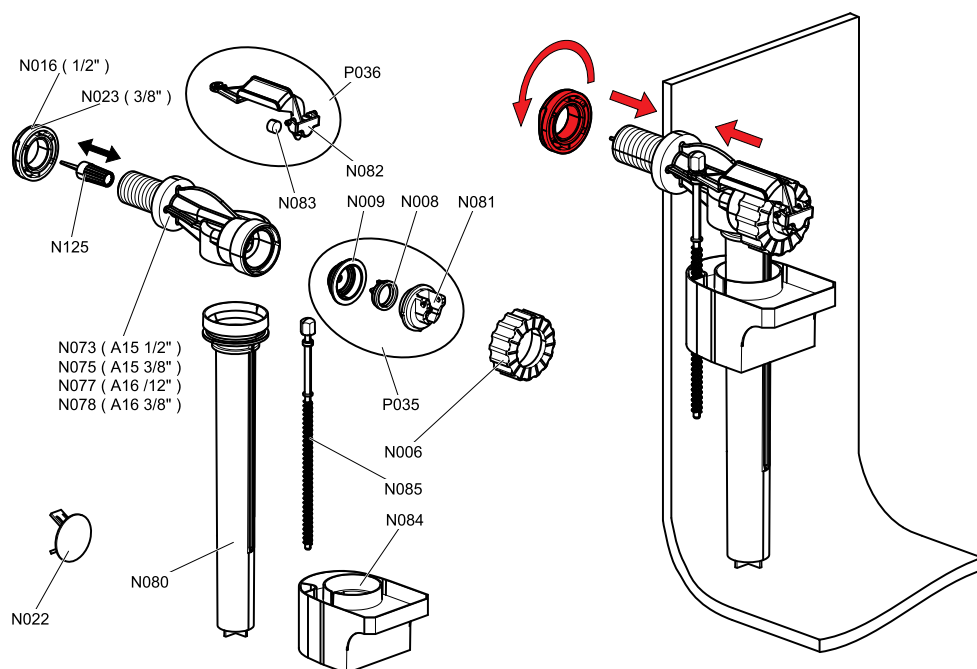

## SA08

- ⒸZ Splachovací souprava
- ⒸSK Splachovacia súprava
- ⒸGB Fill and flush kit
- ⒸRUS Выпускной комплект
- ⒸD Spülsatz
- ⒸPL Komplet montażowy
- ⒸRO Set mecanism WC
- ⒸHU Öblítő rendszer
- ⒸBG Комплект за пускане на вода
- ⒸLT Pripildymo ir nuleidimo komplektas
- ⒸLV Skalojamās kastes mehānisma komplekts