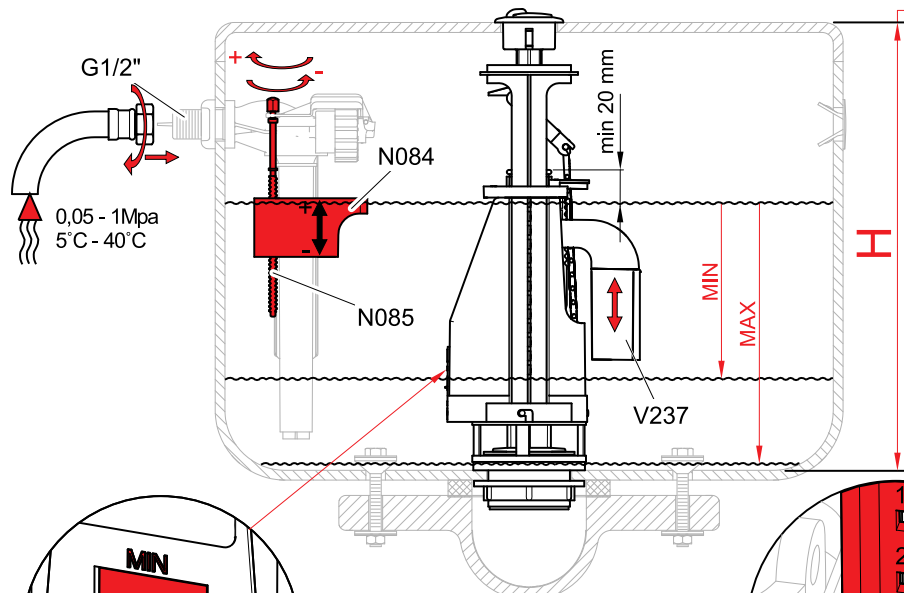

(x)	H
1	317 - 327
2	327 - 337
3	337 - 347
4	347 - 357
5	357 - 367
6	367 - 377
7	377 - 387
8	387 - 397
9	397 - 407
10	407 - 417
11	417 - 427
12	427 - 437
13	437 - 447
14	447 - 457

X = X
(1-14) = (1-14)