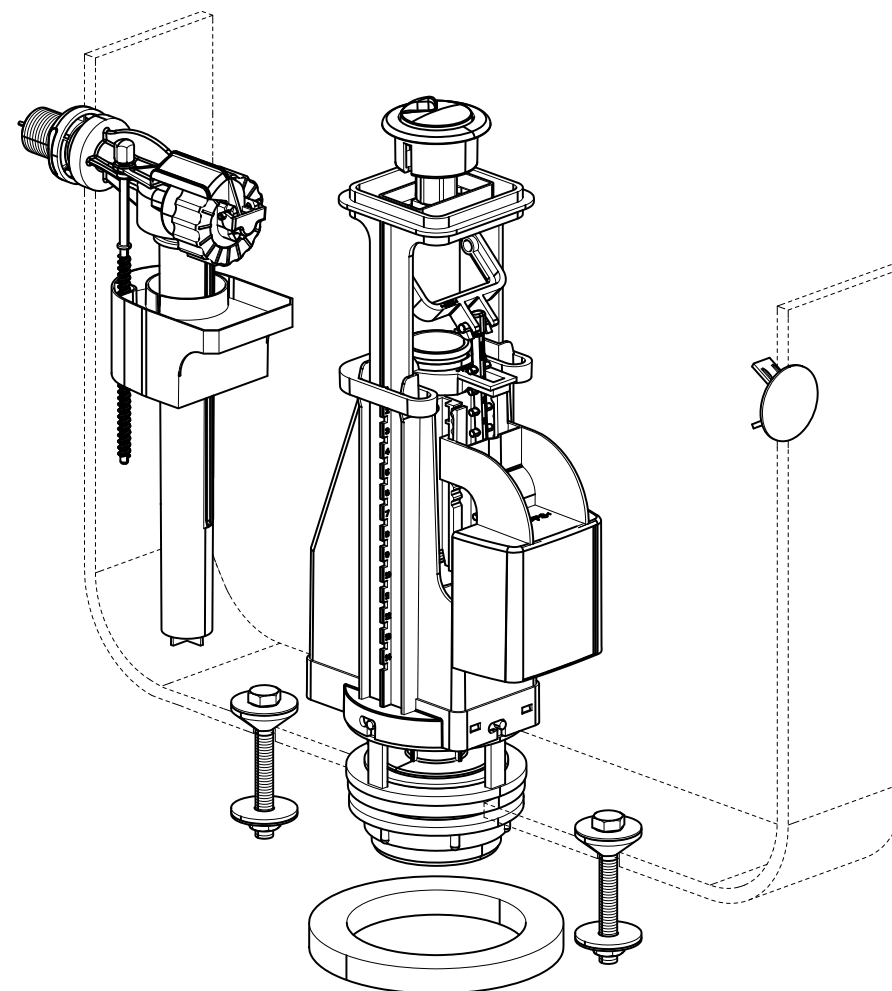

## SA08

- ⒸZ Splachovací souprava
- ⒸSK Splachovacia súprava
- ⒸGB Fill and flush kit
- ⒸRUS Выпускной комплект
- ⒸD Spülsatz
- ⒸPL Komplet montażowy
- ⒸRO Set mecanism WC
- ⒸHU Öblítő rendszer
- ⒸBG Комплект за пускане на вода
- ⒸLT Pripildymo ir nuleidimo komplektas
- ⒸLV Skalojamās kastes mehānisma komplekts