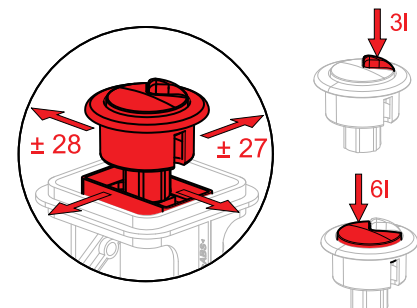

(x)	H
1	317 - 327
2	327 - 337
3	337 - 347
4	347 - 357
5	357 - 367
6	367 - 377
7	377 - 387
8	387 - 397
9	397 - 407
10	407 - 417
11	417 - 427
12	427 - 437
13	437 - 447
14	447 - 457