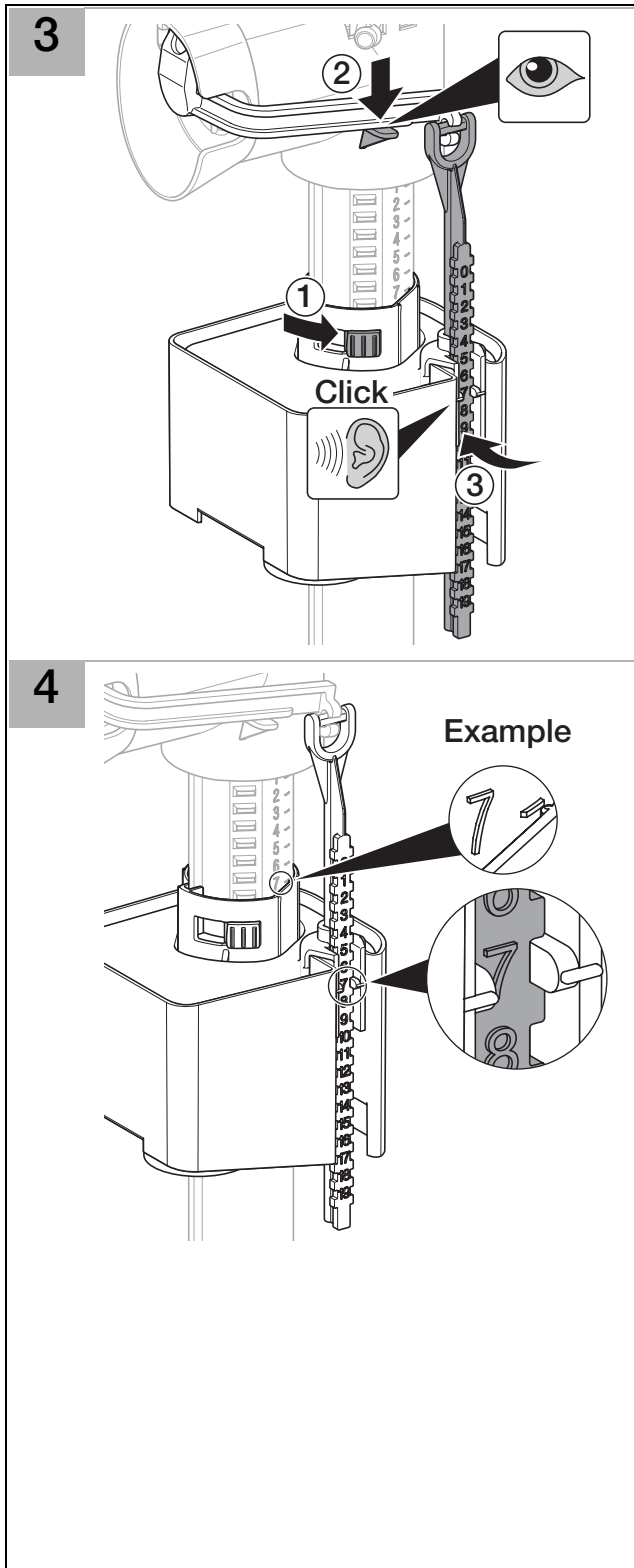

Installation

L	H	
	min.	max.
304 mm	140 mm	230 mm
275 mm	120 mm	200 mm
255 mm	100 mm	180 mm

1

2

D31996-002&BDC © 03-2009

Geberit International AG
 Schachenstrasse 77
 CH-8645 Jona
www.geberit.com
dokumentation@geberit.com