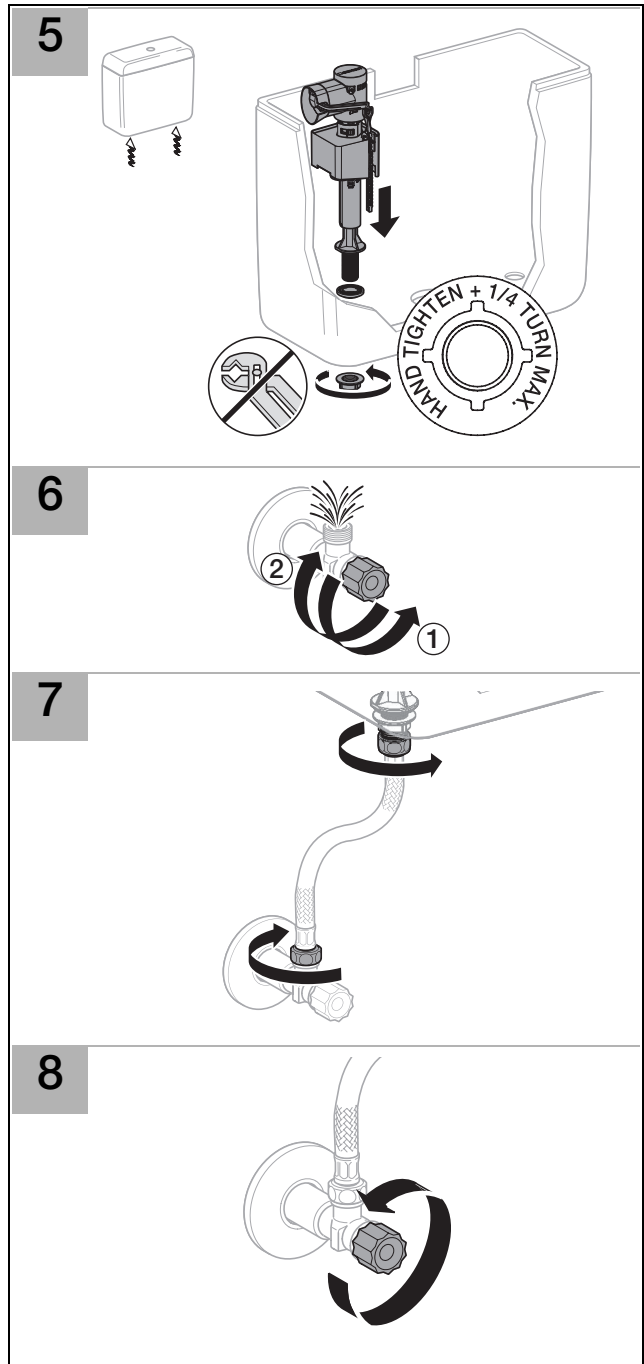

Installation

L	H	
	min.	max.
304 mm	140 mm	230 mm
275 mm	120 mm	200 mm
255 mm	100 mm	180 mm

1

2

D31996-002&BDC © 03-2009

Geberit International AG
 Schachenstrasse 77
 CH-8645 Jona
www.geberit.com
dokumentation@geberit.com